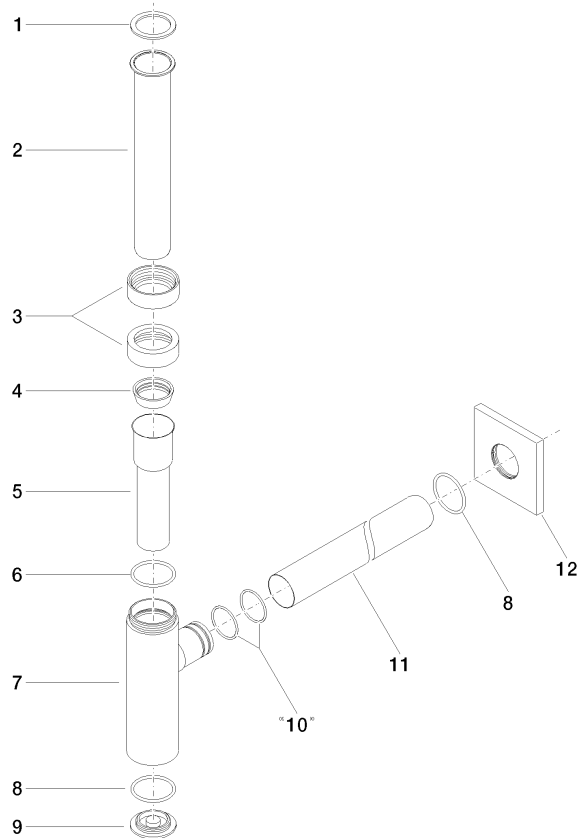

10 060 780

• Rosette 78 x 78 mm

Passt zu: IMO, MEM, CL.1, CYO

	Platin	10 060 780-08
	Chrom	10 060 780-00
	Platin gebürstet	10 060 780-06
	Dark Chrome	10 060 780-19
	Messing gebürstet (23kt Gold)	10 060 780-28
	Schwarz matt	10 060 780-33
	Champagne gebürstet (22kt Gold)	10 060 780-46
	Champagne (22kt Gold)	10 060 780-47
	Chrom gebürstet	10 060 780-93
	Dark Platin gebürstet	10 060 780-99

10 060 780

mm [inches]

10 060 780

Ersatzteile für die
anderen
Oberflächenvarianten
finden Sie hier:
Chrom

Ersatzteilstückliste

Nr.	Artikelnummer	Benennung	Verbaumenge	Lieferzeit
1	09 14 20 060 90	Dichtung	1	2
2	09 28 23 007-08	Rohr	1	40
3	09 23 30 022-08	Mutter	2	60
4	09 14 03 015 90	Dichtung	1	2
5	09 28 23 019-08	Rohr	1	-
Ersatzteil nicht mehr bestellbar, bitte bestellen Sie den Nachfolgeartikel				
6	09 14 10 149 90	Dichtung	1	2
7	04 11 01 045 00-08	Gehaeuse	1	60
8	09 14 10 148 90	Dichtung	2	2
9	09 21 02 004-08	Deckel	1	60
10	09 14 10 112 90	Dichtung	2	2
11	09 28 23 018-08	Rohr	1	40
12	09 27 78 021-08	Rosette	1	60