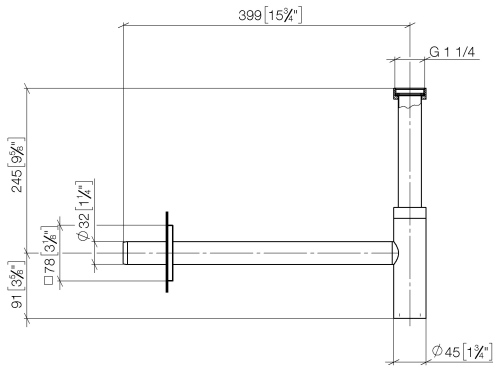

10 060 780

• Rosette 78 x 78 mm

Passt zu: IMO, MEM, CL.1, CYO

	Platin	10 060 780-08
	Chrom	10 060 780-00
	Platin gebürstet	10 060 780-06
	Dark Chrome	10 060 780-19
	Messing gebürstet (23kt Gold)	10 060 780-28
	Schwarz matt	10 060 780-33
	Champagne gebürstet (22kt Gold)	10 060 780-46
	Champagne (22kt Gold)	10 060 780-47
	Chrom gebürstet	10 060 780-93
	Dark Platin gebürstet	10 060 780-99

10 060 780

mm [inches]

10 060 780

Ersatzteile für die
anderen
Oberflächenvarianten
finden Sie hier:
Chrom

Ersatzteilstückliste

Nr.	Artikelnummer	Benennung	Verbaumenge	Lieferzeit
1	09 14 20 060 90	Dichtung	1	2
2	09 28 23 007-08	Rohr	1	40
3	09 23 30 022-08	Mutter	2	60
4	09 14 03 015 90	Dichtung	1	2
5	09 28 23 019-08	Rohr	1	-
Ersatzteil nicht mehr bestellbar, bitte bestellen Sie den Nachfolgeartikel				
6	09 14 10 149 90	Dichtung	1	2
7	04 11 01 045 00-08	Gehaeuse	1	60
8	09 14 10 148 90	Dichtung	2	2
9	09 21 02 004-08	Deckel	1	60
10	09 14 10 112 90	Dichtung	2	2
11	09 28 23 018-08	Rohr	1	40
12	09 27 78 021-08	Rosette	1	60